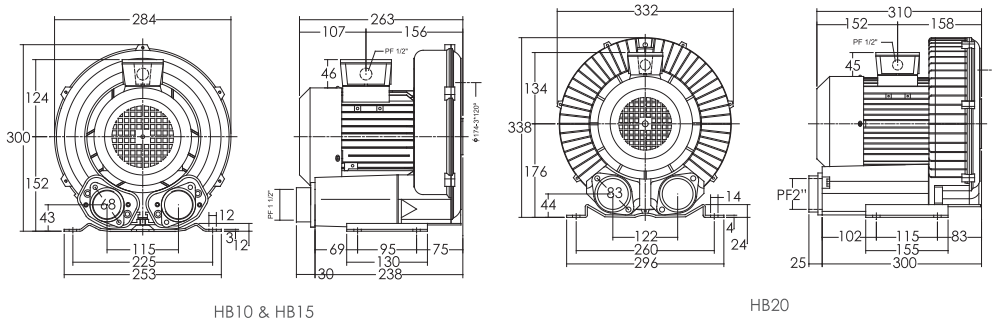

Code 220V/50Hz	Model	Rated Output (kW)	Voltage (V)	Current (A)	Voltage (V)	Current (A)	Max Volume (m <sup>3</sup> /min)	Noise (dB)	Weight (kg)	Static pressure Vacuum Compressor (mbar)	Relief Value (Pressure) (Type)	Suction Filter
88080304	HB10	0.75	110-120	11	220-240	5.5	2.4	63	16.5	140/160	01*1 /01*1	MF12
88080305	HB15	1.1	110-120	14	220-240	7.0	2.4	63	16.5	160/190	01*1 /01*1	MF12
88080306	HB20	1.5	110-120	14	220-240	10	3.6	70	26	180/190	01*1 /01*1	MF16