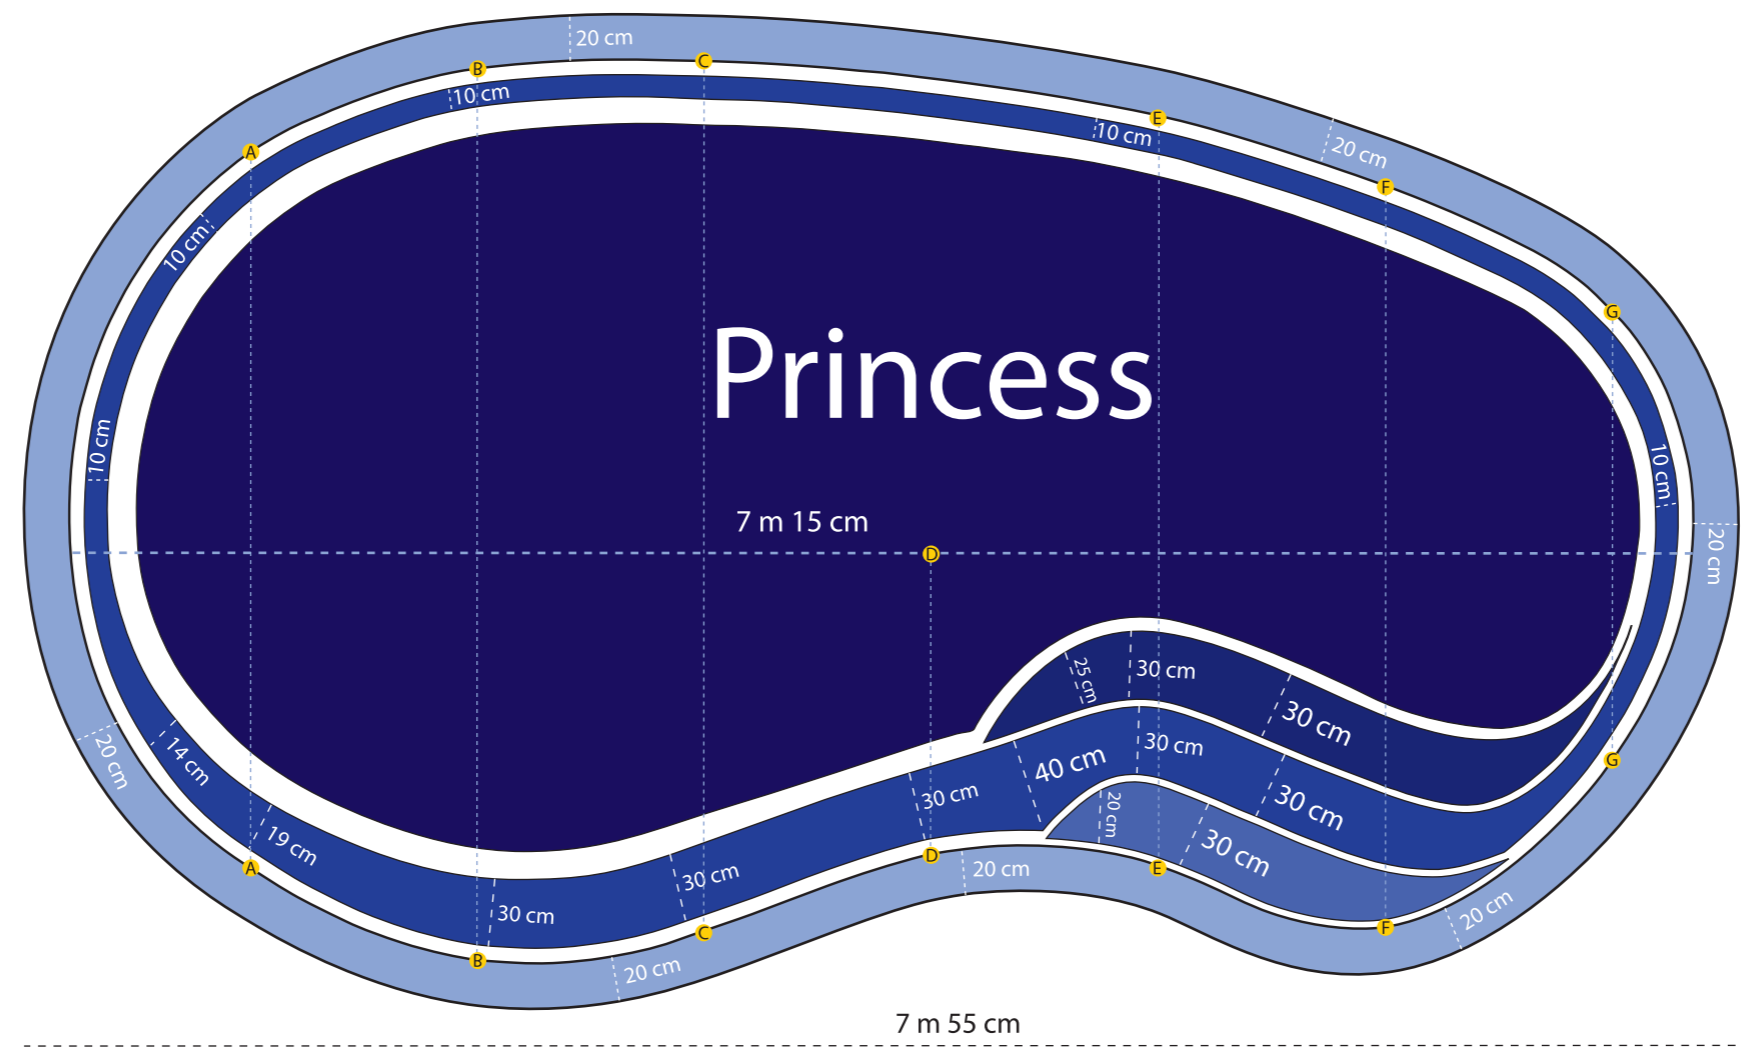

3% scaling

Side left

Side right

- A 325 cm
- B 396 cm
- C 385 cm
- D 153 cm
- E 334 cm
- F 326 cm
- G 216 cm